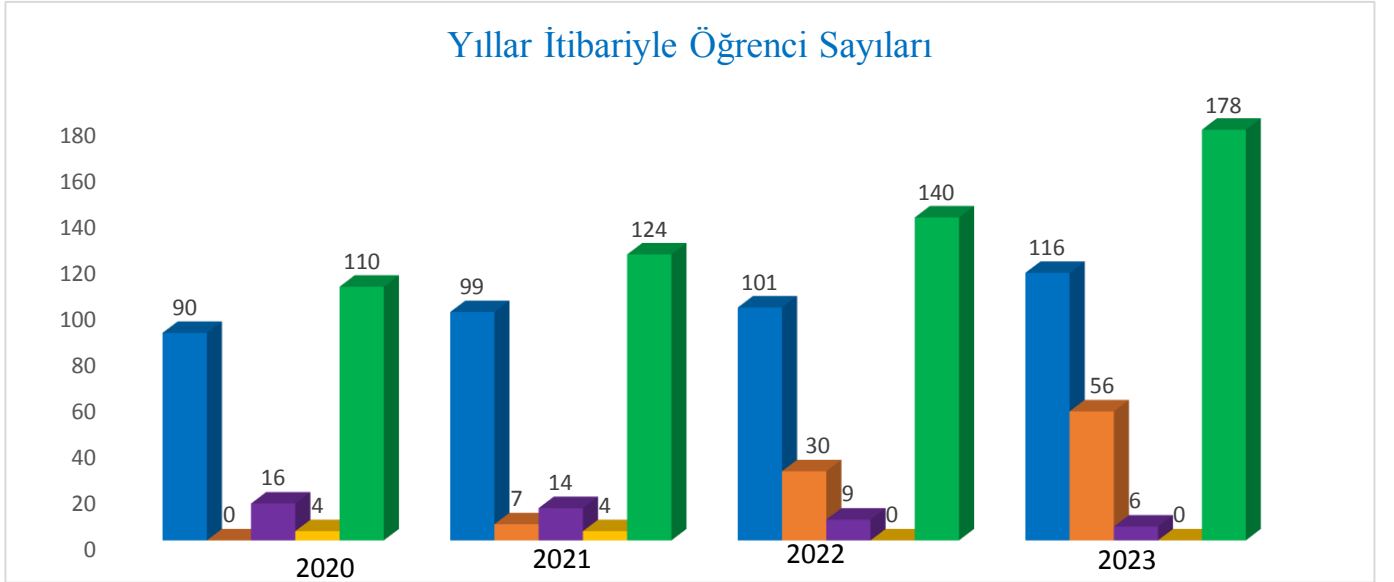

YILLAR İTİBARIYLA ÖĞRENCİ SAYILARI

Programın Adı	2020	2021	2022	2023
Elektrik	90	99	101	116
İnşaat Teknolojisi	–	7	30	56
Yapı Denetimi	16	14	9	6
Muhasebe ve Vergi Uygulamaları	4	4	–	0
Toplam	110	124	140	178