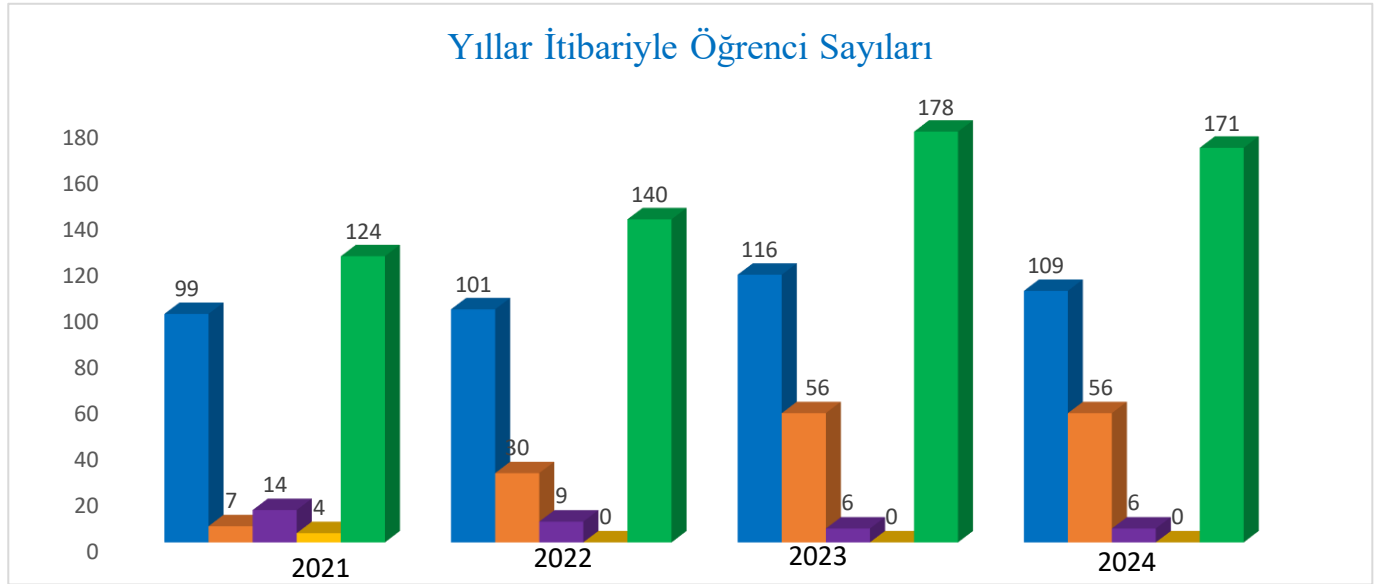

## YILLAR İTİBARIYLA ÖĞRENCİ SAYILARI

Programın Adı	2021	2022	2023	2024
Elektrik	99	101	116	109
İnşaat Teknolojisi	7	30	56	56
Yapı Denetimi	14	9	6	6
Muhasebe ve Vergi Uygulamaları	4	0	0	0
<b>Toplam</b>	<b>124</b>	<b>140</b>	<b>178</b>	<b>171</b>